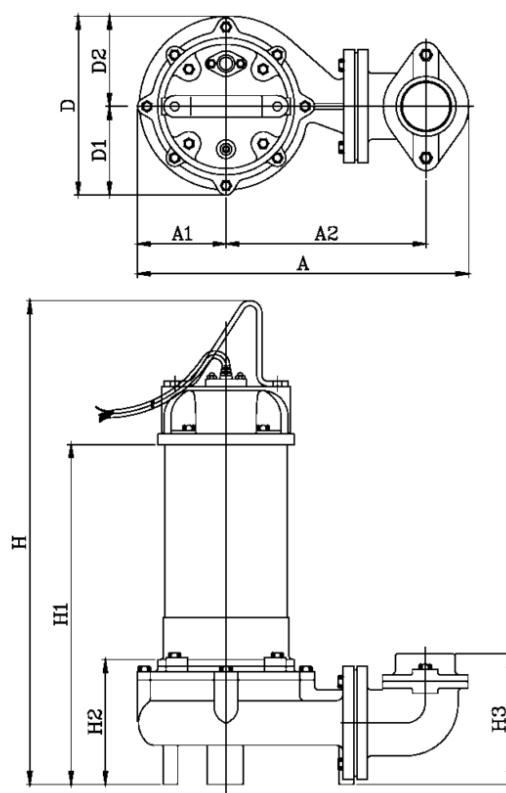

Varenummer: 7190215080111  
Beskrivelse: KleePump VPS80-15S Rustfast  
1,5Kw 1X230V 50Hz Udløb 3" Flange

## Mål

A = 387	Kg = 33
A1 = 103	
A2 = 234	
D = 208	
H = 548	
H1 = 400	
H2 = 122	
H3 = 153	